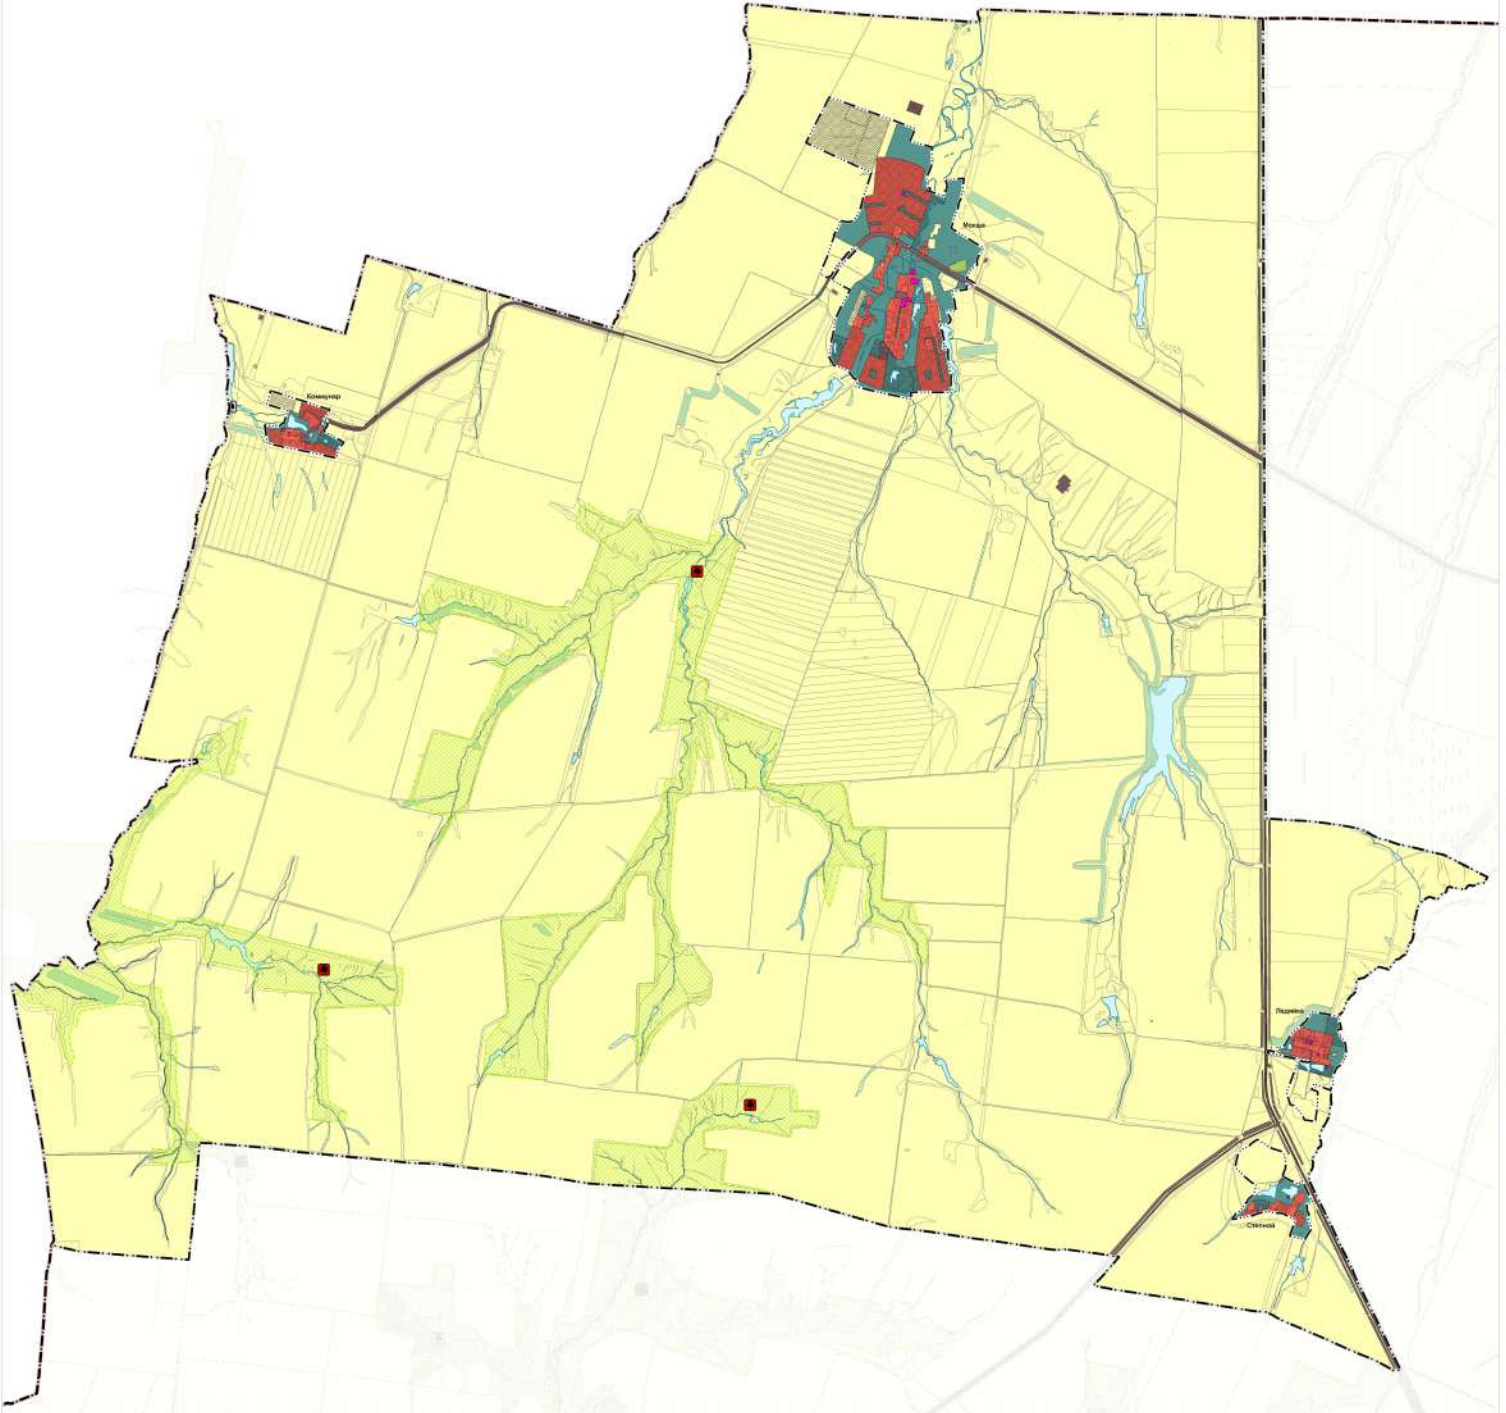

Карта границ населенных пунктов, входящих в состав сельского поселения Мокша муниципального района Большеглушицкий Самарской области

Условные обозначения